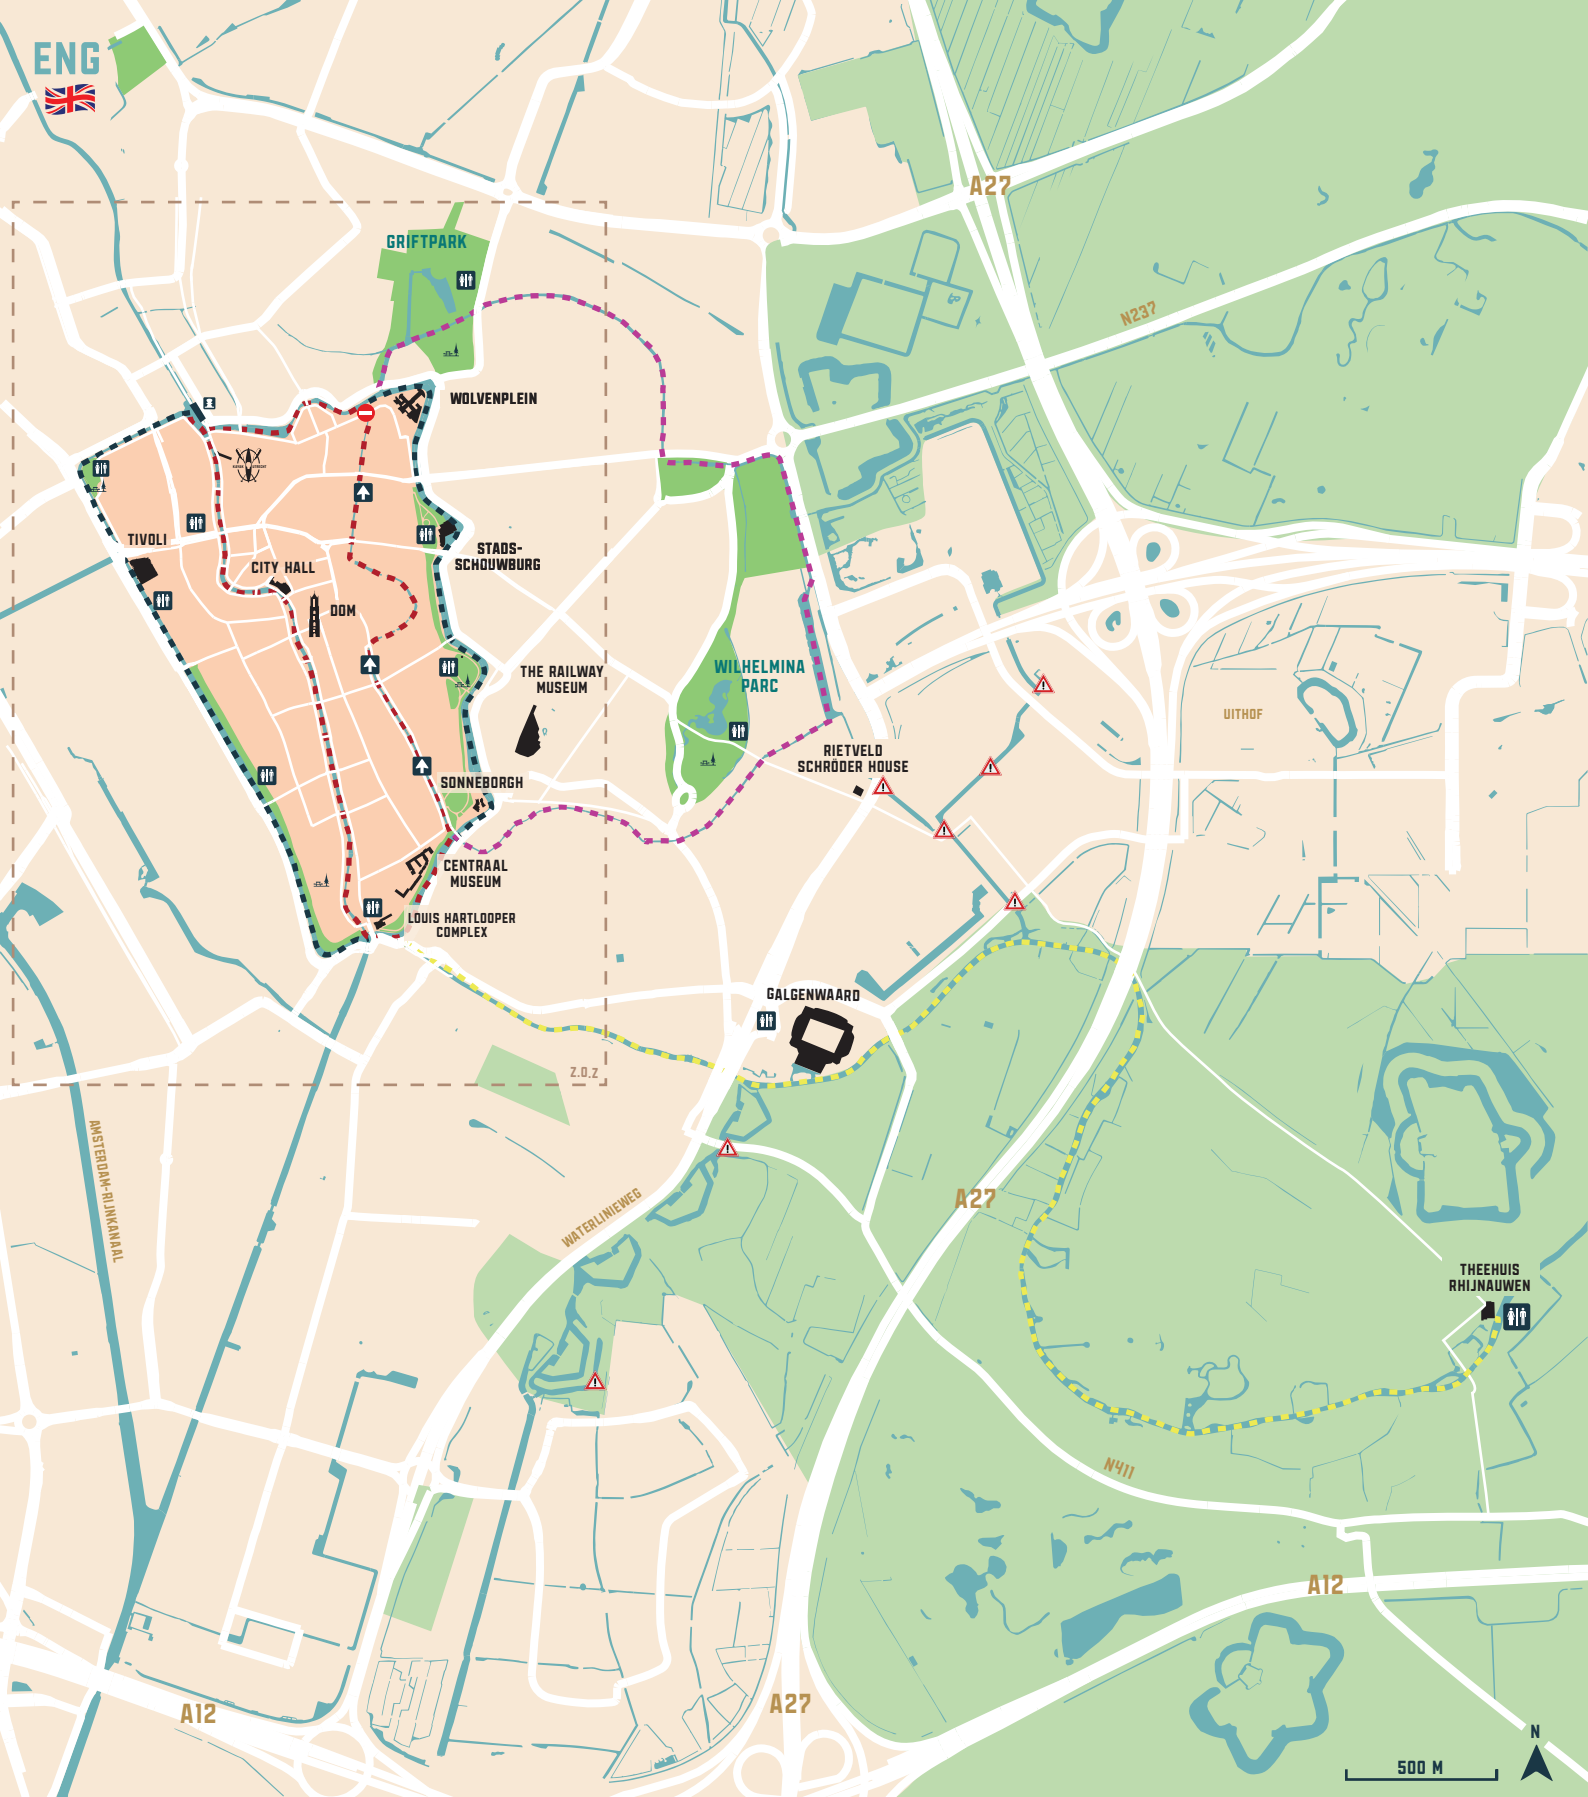

LEGEND

-  LOW BRIDGE
-  NO ENTRY
-  ONE-WAY
-  BOARDING POINT
-  TOILET

KAYAK ROUTES

-  OUDEGRACHT + NIEUWEGRACHT - 4.7 KM / 1:00 U
-  SINGEL - 5.6 KM / 1:15 U
-  BILTSE GRIFT + MINSTROOM - 7.3 KM / 1:45 U
-  AMELISWEERD + RHIJNAUWEN - 15.8 KM / 4:00+ U

INFO

FOR EMERGENCIES: CALL 112
 FOR NON-EMERGENCIES, BUT POLICE ASSISTANCE NEEDED: CALL 0900-8844

KAYAK UTRECHT
 OUDEGRACHT 14
 3511 AN UTRECHT
 06 17 226 622
 KAYAKUTRECHT.NL

LEGEND

-  LOW BRIDGE
-  NO ENTRY
-  ONE-WAY
-  BOARDING POINT
-  TOILET

KAYAK ROUTES

-  OUDEGRACHT + NIEUWEGRACHT - 4.7 KM / 1:00 U
-  SINGEL - 5.6 KM / 1:15 U
-  BILTSE GRIFT + MINSTROOM - 7.3 KM / 1:45 U
-  AMELISWEERD + RHIJNAUWEN - 15.8 KM / 4:00+ U

INFO

FOR EMERGENCIES: CALL 112
 FOR NON-EMERGENCIES, BUT POLICE
 ASSISTANCE NEEDED: CALL 0900-8844

KAYAK UTRECHT
 OUDEGRACHT 14
 3511 AN UTRECHT
 06 17 226 622
 KAYAKUTRECHT.NL