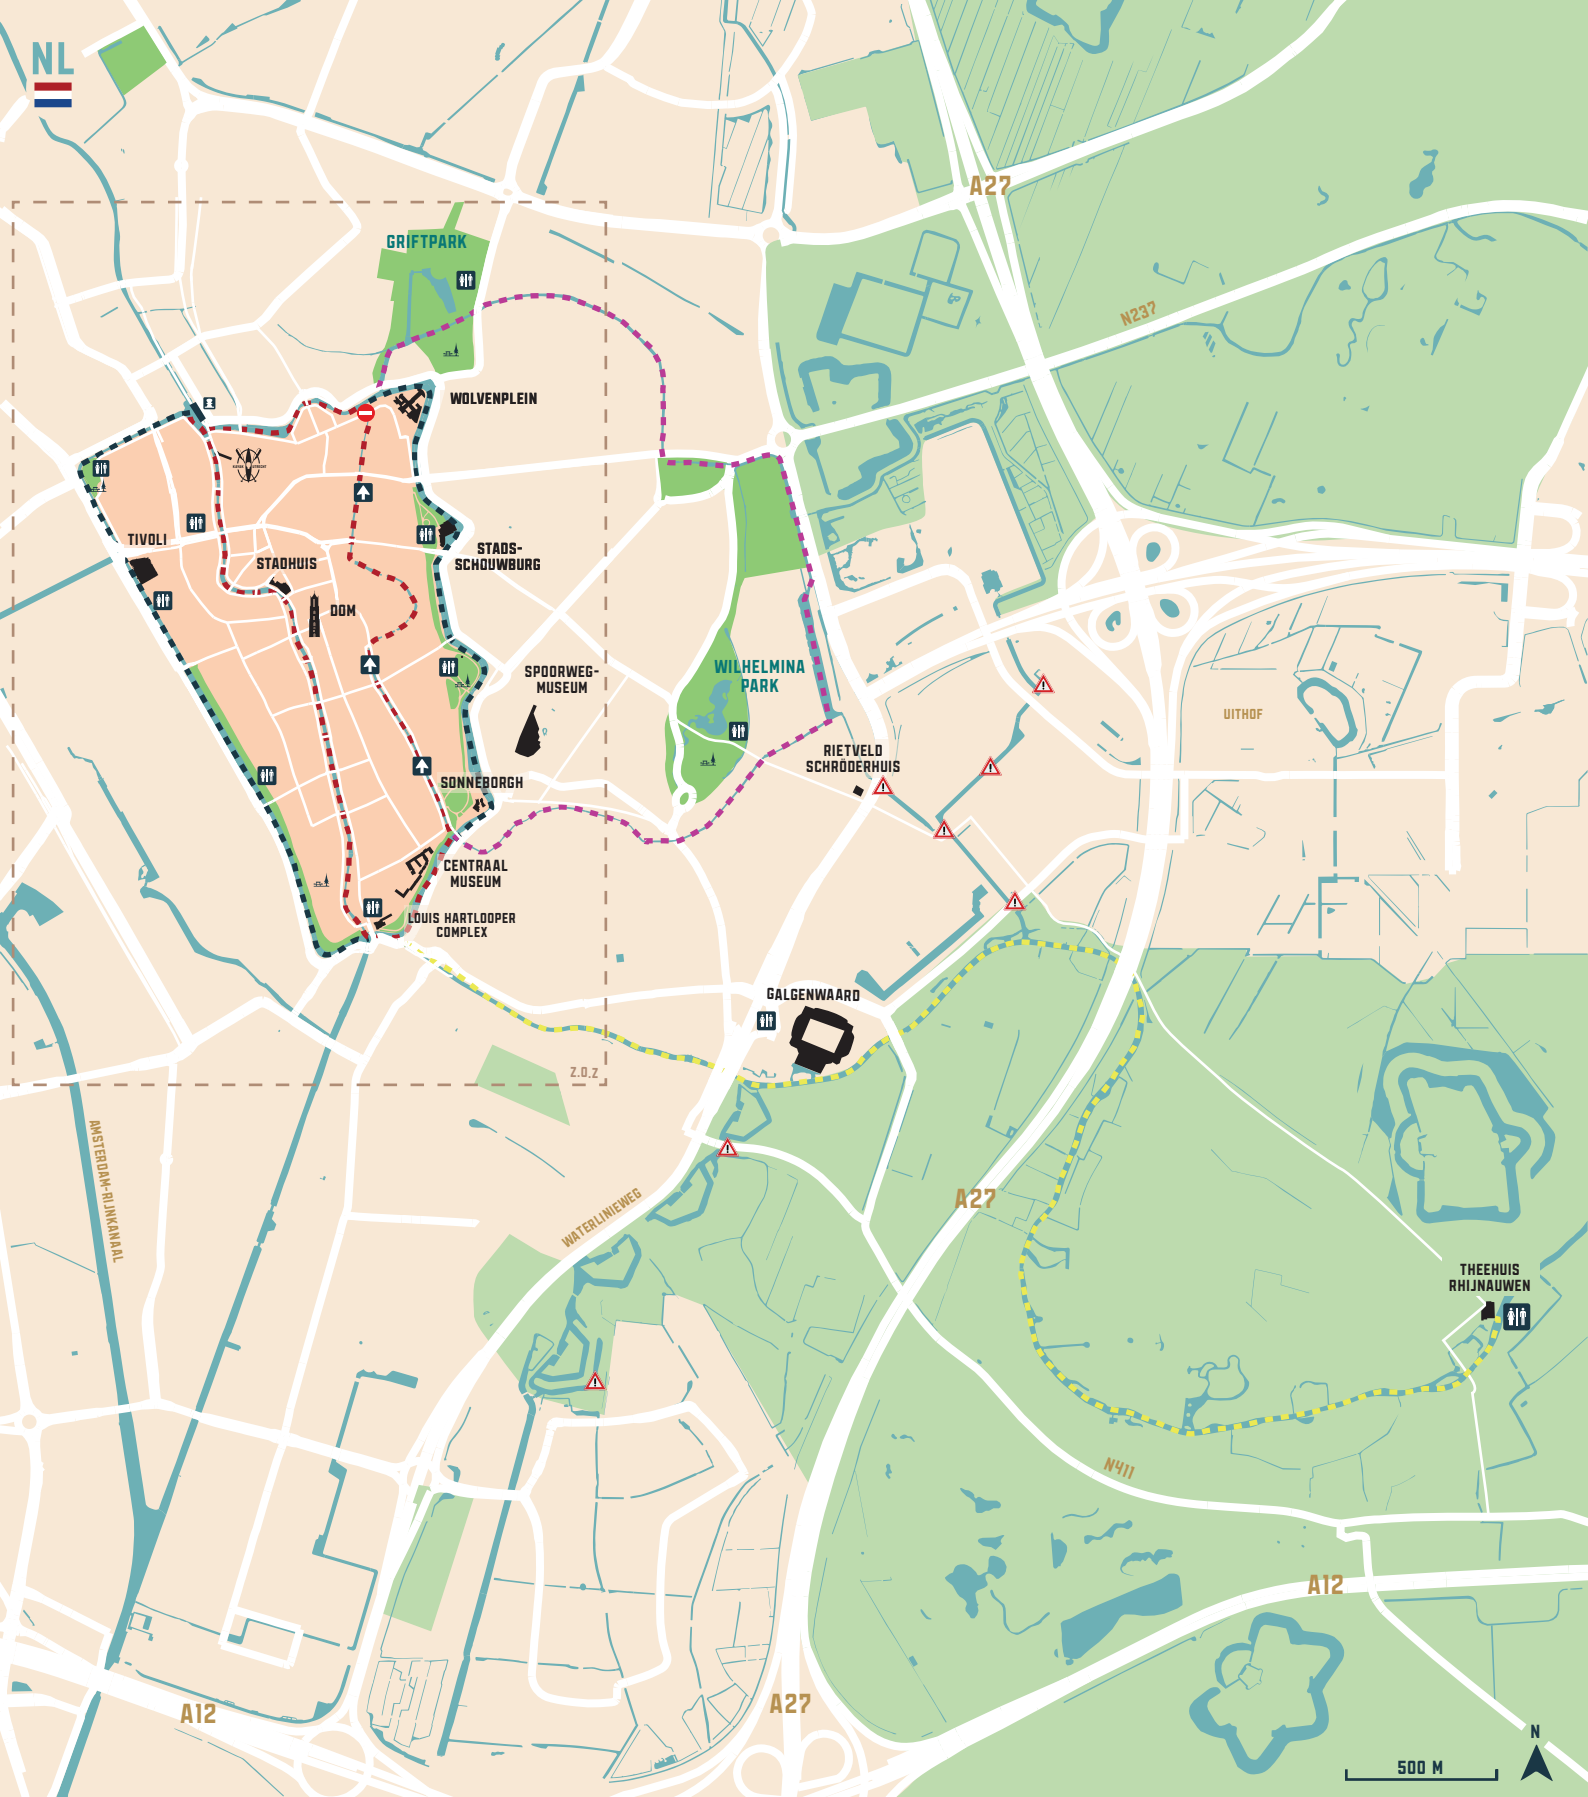

LEGENDA

-  LAGE BRUG
-  INVAARVERBOD
-  EENRICHTING
-  INSTAPPLAATS
-  TOILET

KAYAK ROUTES

-  OUDEGRACHT + NIEUWEGRACHT - 4.7 KM / 1:00 U
-  SINGEL - 5.6 KM / 1:15 U
-  BILTSE GRIFT + MINSTROOM - 7.3 KM / 1:45 U
-  AMELISWEERD + RHIJNAUWEN - 15.8 KM / 4:00+ U

INFO

BIJ SPOED: BEL 112
 GEEN SPOED, WEL POLITIE?
 BEL DAN 0900-8844

KAYAK UTRECHT
 OUDEGRACHT 14
 3511 AN UTRECHT
 06 17 226 622
 KAYAKUTRECHT.NL

LEGENDA

-  LAGE BRUG
-  INVAARVERBOD
-  EENRICHTING
-  INSTAPPLAATS
-  TOILET

KAYAK ROUTES

-  OUDEGRACHT + NIEUWGRACHT - 4.7 KM / 1:00 U
-  SINGEL - 5.6 KM / 1:15 U
-  BILTSE GRIFT + MINSTROOM - 7.3 KM / 1:45 U
-  AMELISWEERD + RHIJNAUWEN - 15.8 KM / 4:00+ U

INFO

BIJ SPOED: BEL 112
 GEEN SPOED, WEL POLITIE?
 BEL DAN 0900-8844

KAYAK UTRECHT
 OUDEGRACHT 14
 3511 AN UTRECHT
 06 17 226 622
 KAYAKUTRECHT.NL